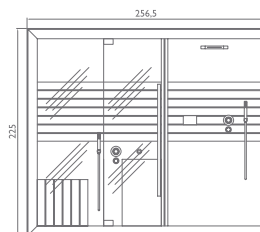

hammam + doccia
versione SX