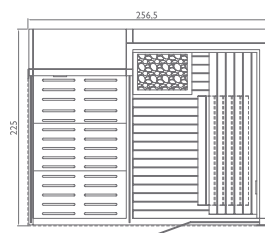

*Pannello composito

Sasha - 12 diverse combinazioni dedicate al vostro benessere

Componibile e modulare per soddisfare le esigenze di spazio, stile e il benessere di tutti: anche per questo motivo Sasha è una soluzione unica e veramente innovativa. Nella sua versione completa, si compone di tre moduli: sauna + doccia emozionale + hammam. Un vero e proprio centro benessere di circa 8 m². I tre moduli possono essere utilizzati separatamente o combinati per ottenere diverse configurazioni che possono essere adattati a qualsiasi spazio: solo sauna; solo hammam; sauna + doccia emozionale; hammam + doccia emozionale; sauna + hammam; sauna + doccia emozionale + hammam e molte altre combinazioni.

sauna + doccia
versione SX

versione DX

hammam + doccia
versione SX

versione DX

Sasha-Mi
versione SX

versione DX

sauna
versione SX

versione DX

hammam
versione SX

versione DX

sauna + hammam
versione unica

sauna + doccia + hammam
versione unica

a)

b)

a)

b)