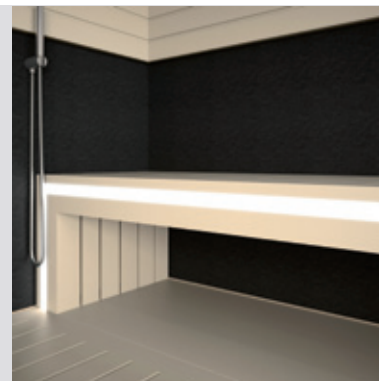

Sasha

Sasha 2.0

VERSIONI	Sauna	Hammm	Doccia Emozionale	Sauna	Hammm	Doccia Emozionale
MATERIALI						
Cornice esterna	Legno massello atermico			Corian®		
Porta	Cristallo temperato trasparente 10 mm			Cristallo temperato trasparente 10 mm		
Boiserie interna	Legno massello atermico Abachi	Corian®		Legno massello atermico Abachi	Corian®	
Pavimento	Legno massello atermico Abachi	HPL*		Legno massello atermico Abachi	Corian®	
Panca	Legno massello atermico Abachi	Corian®		Legno massello atermico Abachi	Corian®	
Fontanella		HPL*			Corian®	
Pedana			HPL*			HPL*
DOTAZIONI						
Controllo remoto				•	•	
Clessidra 15 minuti	•			•		
Termoigrometro	•			•		
Mastello in legno e mestolo	•			•		
Poggiatesta	•			•		
Doccetta manuale		•	•		•	•
Soffione pioggia		•	2		•	2
Lama d'acqua			•			•
Doccia emozionale			3 getti			3 getti
Pedana			•			•
Contenitore essenze		•			•	
Fontanella		•			•	
Panca	2	•		2	•	
Pannello comandi interno	•	•		•	•	
Luce a croma variabile	•	•		•	•	
Pulsante allarme	•	•		•	•	
Predisposizione filodiffusione	•	•		•	•	
Nuova elettronica				•		
Kit riempimento automatico biosauna	Optional			•	•	
Kit trattamento anticalcare automatico						
Kit audio	Optional	Optional		Optional	Optional	
Kit parete di tamponamento Sauna	Optional			Optional		
Kit parete di tamponamento Hammm		Optional			Optional	
Programmi	Biosauna - Sauna Romana Sauna Finlandese	Tepidarium - Hammm Calidarium	Nebbia fredda - Pioggia fine Pioggia tropicale	Biosauna - Sauna Romana Sauna Finlandese	Tepidarium - Hammm Calidarium	Nebbia fredda - Pioggia fine Pioggia tropicale

*Pannello composito