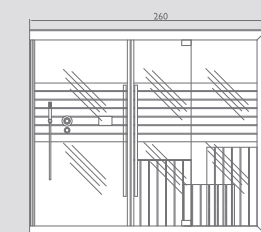

*Pannello composito

Sasha - 12 diverse combinazioni dedicate al vostro benessere

Componibile e modulare per soddisfare le esigenze di spazio, stile e il benessere di tutti: anche per questo motivo Sasha è una soluzione unica e veramente innovativa. Nella sua versione completa, si compone di tre moduli: sauna + doccia emozionale + hammam. Un vero e proprio centro benessere di circa 8 m². I tre moduli possono essere utilizzati separatamente o combinati per ottenere diverse configurazioni che possono essere adattati a qualsiasi spazio: solo sauna; solo hammam; sauna + doccia emozionale; hammam + doccia emozionale; sauna + hammam; sauna + doccia emozionale + hammam e molte altre combinazioni.

sauna + doccia
versione SX

versione DX

hammam + doccia
versione SX

versione DX

Sasha-Mi
versione SX

versione DX

sauna
versione SX

versione DX

hammam
versione SX

versione DX

sauna + hammam
versione unica

sauna + doccia + hammam
versione unica

a)

b)

a)

b)