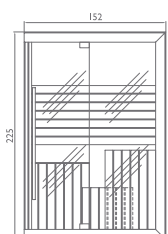

*Pannello composito

Sasha - 12 diverse combinazioni dedicate al vostro benessere

Componibile e modulare per soddisfare le esigenze di spazio, stile e il benessere di tutti: anche per questo motivo Sasha è una soluzione unica e veramente innovativa. Nella sua versione completa, si compone di tre moduli: sauna + doccia emozionale + hammam. Un vero e proprio centro benessere di circa 8 m². I tre moduli possono essere utilizzati separatamente o combinati per ottenere diverse configurazioni che possono essere adattati a qualsiasi spazio: solo sauna; solo hammam; sauna + doccia emozionale; hammam + doccia emozionale; sauna + hammam; sauna + doccia emozionale + hammam e molte altre combinazioni.

sauna + doccia
versione SX

versione DX

hammam + doccia
versione SX

versione DX

Sasha-Mi
versione SX

versione DX

sauna
versione SX

versione DX

hammam
versione SX

versione DX

sauna + hammam
versione unica

sauna + doccia + hammam
versione unica

a)

b)

a)

b)