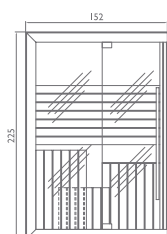

*Pannello composito

Sasha - 12 diverse combinazioni dedicate al vostro benessere

Componibile e modulare per soddisfare le esigenze di spazio, stile e il benessere di tutti: anche per questo motivo Sasha è una soluzione unica e veramente innovativa. Nella sua versione completa, si compone di tre moduli: sauna + doccia emozionale + hammam. Un vero e proprio centro benessere di circa 8 m². I tre moduli possono essere utilizzati separatamente o combinati per ottenere diverse configurazioni che possono essere adattati a qualsiasi spazio: solo sauna; solo hammam; sauna + doccia emozionale; hammam + doccia emozionale; sauna + hammam; sauna + doccia emozionale + hammam e molte altre combinazioni.

sauna + doccia
versione SX

versione DX

hammam + doccia
versione SX

versione DX

Sasha-Mi
versione SX

versione DX

sauna
versione SX

versione DX

hammam
versione SX

versione DX

sauna + hammam
versione unica

sauna + doccia + hammam
versione unica

a)

b)

a)

b)