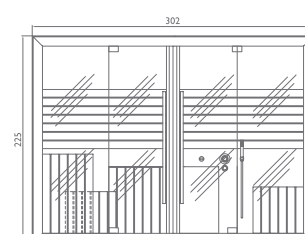

*Pannello composito

Sasha - 12 diverse combinazioni dedicate al vostro benessere

Componibile e modulare per soddisfare le esigenze di spazio, stile e il benessere di tutti: anche per questo motivo Sasha è una soluzione unica e veramente innovativa. Nella sua versione completa, si compone di tre moduli: sauna + doccia emozionale + hammam. Un vero e proprio centro benessere di circa 8 m². I tre moduli possono essere utilizzati separatamente o combinati per ottenere diverse configurazioni che possono essere adattati a qualsiasi spazio: solo sauna; solo hammam; sauna + doccia emozionale; hammam + doccia emozionale; sauna + hammam; sauna + doccia emozionale + hammam e molte altre combinazioni.

sauna + doccia
versione SX

versione DX

hammam + doccia
versione SX

versione DX

Sasha-Mi
versione SX

versione DX

sauna
versione SX

versione DX

hammam
versione SX

versione DX

sauna + hammam
versione unica

sauna + doccia + hammam
versione unica

a)

b)

a)

b)