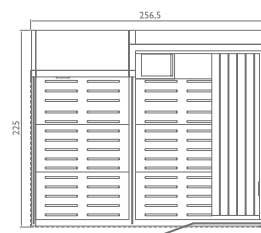

*Pannello composito

Sasha - 12 diverse combinazioni dedicate al vostro benessere

Componibile e modulare per soddisfare le esigenze di spazio, stile e il benessere di tutti: anche per questo motivo Sasha è una soluzione unica e veramente innovativa. Nella sua versione completa, si compone di tre moduli: sauna + doccia emozionale + hammam. Un vero e proprio centro benessere di circa 8 m². I tre moduli possono essere utilizzati separatamente o combinati per ottenere diverse configurazioni che possono essere adattati a qualsiasi spazio: solo sauna; solo hammam; sauna + doccia emozionale; hammam + doccia emozionale; sauna + hammam; sauna + doccia emozionale + hammam e molte altre combinazioni.

sauna + doccia
versione SX

versione DX

hammam + doccia
versione SX

versione DX

Sasha-Mi
versione SX

versione DX

sauna
versione SX

versione DX

hammam
versione SX

versione DX

sauna + hammam
versione unica

sauna + doccia + hammam
versione unica

a)

b)

a)

b)