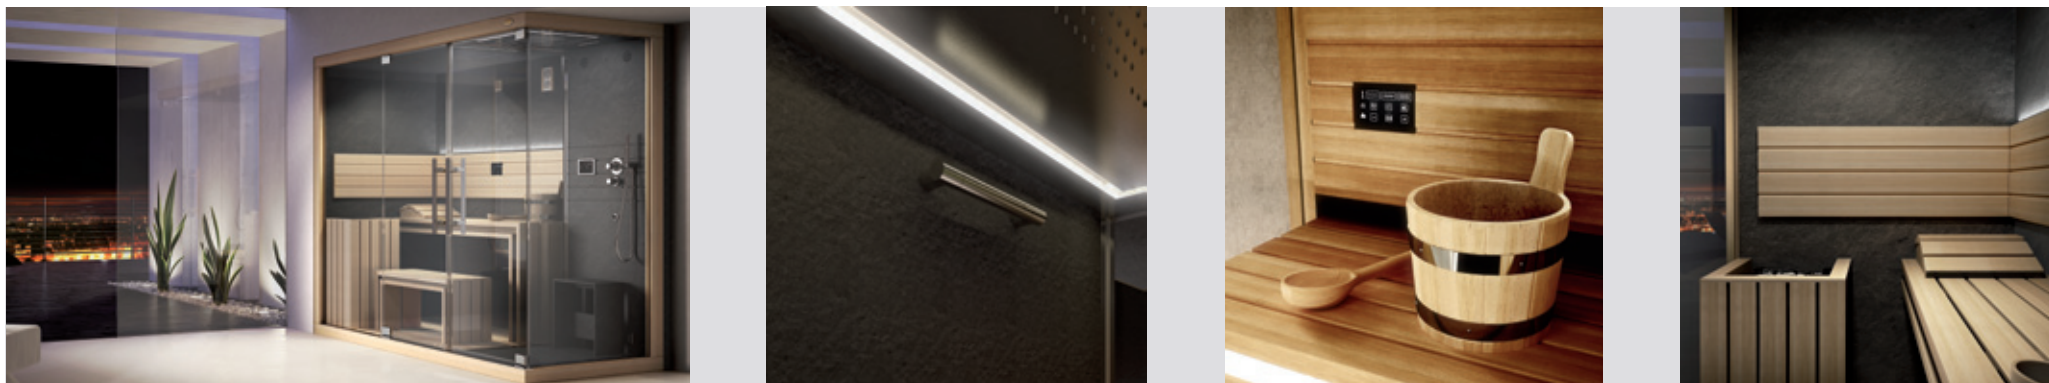

Sasha-Mi - Un vero centro benessere domestico in soli 3 mq

Sasha-Mi

VERSIONI	sauna	hammam / doccia emozionale
MATERIALI		
Cornice esterna		Legno massello atermico
Porta		Cristallo temperato 10 mm
Boiserie interna	Legno massello atermico Abachi	
Pavimento	Legno massello atermico Abachi	
Panca	Legno massello atermico Abachi	
Pedana		HPL*
DOTAZIONI		
Clessidra 15 minuti	•	
Termoigrometro	•	
Mastello in legno e mestolo	•	
Poggiatesta	•	
Generatore di calore	•	
Panca	2 (di cui una amovibile)	
Miscelatore termostatico		•
Deviatore meccanico		•
Doccetta manuale		•
Soffione pioggia		•
Lama d'acqua		•
Nebulizzazione		2 getti
Pedana		•
Pannello comandi interno	•	•
Luce a cromia variabile	•	•
Pulsante allarme	•	•
Predisposizione filodiffusione	•	•
Controllo remoto	Optional	Optional
Kit parete di tamponamento	Optional	Optional
Kit riempimento automatico biosauna	Optional	
Kit audio (lettore Mp3/Mp4)	Optional	Optional
Programmi	Biosauna - Sauna Romana - Sauna Finlandese	Tepidarium - Hammam - Calidarium / Soffione pioggia

*Pannello composito