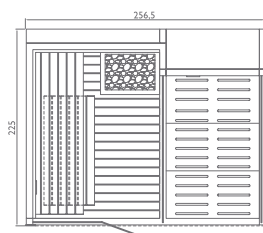

*Pannello composito

Sasha - 12 diverse combinazioni dedicate al vostro benessere

Componibile e modulare per soddisfare le esigenze di spazio, stile e il benessere di tutti: anche per questo motivo Sasha è una soluzione unica e veramente innovativa. Nella sua versione completa, si compone di tre moduli: sauna + doccia emozionale + hammam. Un vero e proprio centro benessere di circa 8 m². I tre moduli possono essere utilizzati separatamente o combinati per ottenere diverse configurazioni che possono essere adattati a qualsiasi spazio: solo sauna; solo hammam; sauna + doccia emozionale; hammam + doccia emozionale; sauna + hammam; sauna + doccia emozionale + hammam e molte altre combinazioni.

sauna + doccia
versione SX

versione DX

hammam + doccia
versione SX

versione DX

Sasha-Mi
versione SX

versione DX

sauna
versione SX

versione DX

hammam
versione SX

versione DX

sauna + hammam
versione unica

sauna + doccia + hammam
versione unica

a)

b)

a)

b)