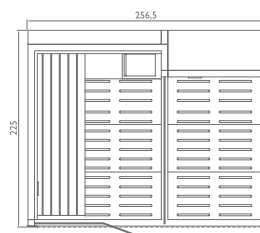

*Pannello composito

Sasha - 12 diverse combinazioni dedicate al vostro benessere

Componibile e modulare per soddisfare le esigenze di spazio, stile e il benessere di tutti: anche per questo motivo Sasha è una soluzione unica e veramente innovativa. Nella sua versione completa, si compone di tre moduli: sauna + doccia emozionale + hammam. Un vero e proprio centro benessere di circa 8 m². I tre moduli possono essere utilizzati separatamente o combinati per ottenere diverse configurazioni che possono essere adattati a qualsiasi spazio: solo sauna; solo hammam; sauna + doccia emozionale; hammam + doccia emozionale; sauna + hammam; sauna + doccia emozionale + hammam e molte altre combinazioni.

sauna + doccia
versione SX

versione DX

hammam + doccia
versione SX

versione DX

Sasha-Mi
versione SX

versione DX

sauna
versione SX

versione DX

hammam
versione SX

versione DX

sauna + hammam
versione unica

sauna + doccia + hammam
versione unica

a)

b)

a)

b)