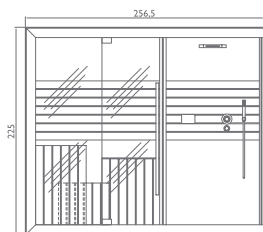

Sasha - 12 diverse combinazioni dedicate al vostro benessere

Componibile e modulare per soddisfare le esigenze di spazio, stile e il benessere di tutti: anche per questo motivo Sasha è una soluzione unica e veramente innovativa. Nella sua versione completa, si compone di tre moduli: sauna + doccia emozionale + hammam. Un vero e proprio centro benessere di circa 8 m². I tre moduli possono essere utilizzati separatamente o combinati per ottenere diverse configurazioni che possono essere adattati a qualsiasi spazio: solo sauna; solo hammam; sauna + doccia emozionale; hammam + doccia emozionale; sauna + hammam; sauna + doccia emozionale + hammam e molte altre combinazioni.

sauna + doccia
versione SX