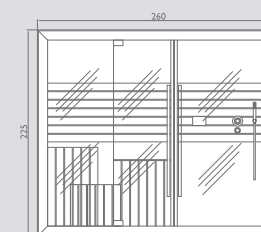

*Pannello composito

Sasha - 12 diverse combinazioni dedicate al vostro benessere

Componibile e modulare per soddisfare le esigenze di spazio, stile e il benessere di tutti: anche per questo motivo Sasha è una soluzione unica e veramente innovativa. Nella sua versione completa, si compone di tre moduli: sauna + doccia emozionale + hammam. Un vero e proprio centro benessere di circa 8 m². I tre moduli possono essere utilizzati separatamente o combinati per ottenere diverse configurazioni che possono essere adattati a qualsiasi spazio: solo sauna; solo hammam; sauna + doccia emozionale; hammam + doccia emozionale; sauna + hammam; sauna + doccia emozionale + hammam e molte altre combinazioni.

sauna + doccia
versione SX

versione DX

hammam + doccia
versione SX

versione DX

Sasha-Mi
versione SX

versione DX

sauna
versione SX

versione DX

hammam
versione SX

versione DX

sauna + hammam
versione unica

sauna + doccia + hammam
versione unica

a)

b)

a)

b)