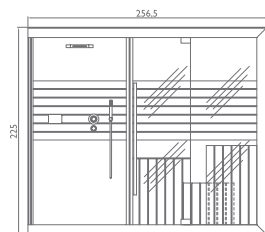

*Pannello composito

Sasha - 12 diverse combinazioni dedicate al vostro benessere

Componibile e modulare per soddisfare le esigenze di spazio, stile e il benessere di tutti: anche per questo motivo Sasha è una soluzione unica e veramente innovativa. Nella sua versione completa, si compone di tre moduli: sauna + doccia emozionale + hammam. Un vero e proprio centro benessere di circa 8 m². I tre moduli possono essere utilizzati separatamente o combinati per ottenere diverse configurazioni che possono essere adattati a qualsiasi spazio: solo sauna; solo hammam; sauna + doccia emozionale; hammam + doccia emozionale; sauna + hammam; sauna + doccia emozionale + hammam e molte altre combinazioni.

sauna + doccia
versione SX

versione DX

hammam + doccia
versione SX

versione DX

Sasha-Mi
versione SX

versione DX

sauna
versione SX

versione DX

hammam
versione SX

versione DX

sauna + hammam
versione unica

sauna + doccia + hammam
versione unica

a)

b)

a)

b)