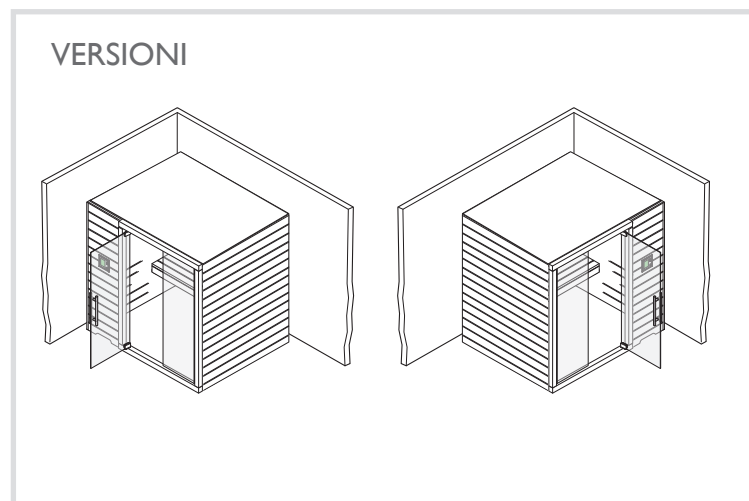

180 cm

200 cm

200 cm

250 cm

COMFORT All'interno della sauna il calore varia a seconda dell'altezza: le sedute diversificate permettono di sfruttare i diversi livelli di temperatura da seduti o sdraiati. La pedana a pavimento arrotolabile e removibile in Hemlock canadese assicura una facile manutenzione e pulizia del pavimento.

Pedana arrotolabile e removibile

DATI TECNICI

Mood è disponibile in 4 diverse dimensioni, per rispondere il più precisamente possibile alle singole esigenze di arredo e di spazio.

Versioni disponibili sinistra (foto sopra) e destra	MOOD S	MOOD M	MOOD L	MOOD XL
Dimensioni	180 x 120 x h 210 cm	200 x 150 x h 210 cm	200 x 200 x h 210 cm	250 x 200 x h 210 cm
Massimo assorbimento	3 kW	4,5 kW	6 kW	7,5 kW
Alimentazione	230V AC N	400V AC 3N	400V AC 3N	400V AC 3N
Frequenza	50 Hz	50 Hz	50 Hz	50 Hz
Dimensioni porta	64 x h 190 cm	64 x h 190 cm	64 x h 190 cm	64 x h 190 cm
Panche	1 sospesa + 1 sgabello	2 sospese	3 sospese	3 sospese + 1 sgabello
Spessore pareti	68 mm	68 mm	68 mm	68 mm
Illuminazione	strip led a luce bianca	strip led a luce bianca	strip led a luce bianca	strip led a luce bianca
Peso netto	500 kg	600 kg	650 kg	720 kg

Versioni, installazioni, su misura.

SU MISURA

Un team dedicato vi assisterà per offrirvi la soluzione più idonea alle vostre esigenze.

Le dimensioni e gli allestimenti possono variare in funzione dello spazio a disposizione come indicato nella tabella.

OPTIONAL

- Vetro satinato
- Accesso facilitato: porta da 90 cm e soglia ribassata 1 cm
- Pannello comandi remotabile

MODELLO	LARGHEZZA cm	PROFONDITÀ cm	ALTEZZA cm	PORTA larghezza cm
Mood XL	da 240 a 250	da 150 a 200*	193 201,5 210	61 standard ○ 90 accesso facilitato**
Mood L	da 190 a 250*			
Mood M	da 120 a 250*			
Mood S		da 120 a 200*		