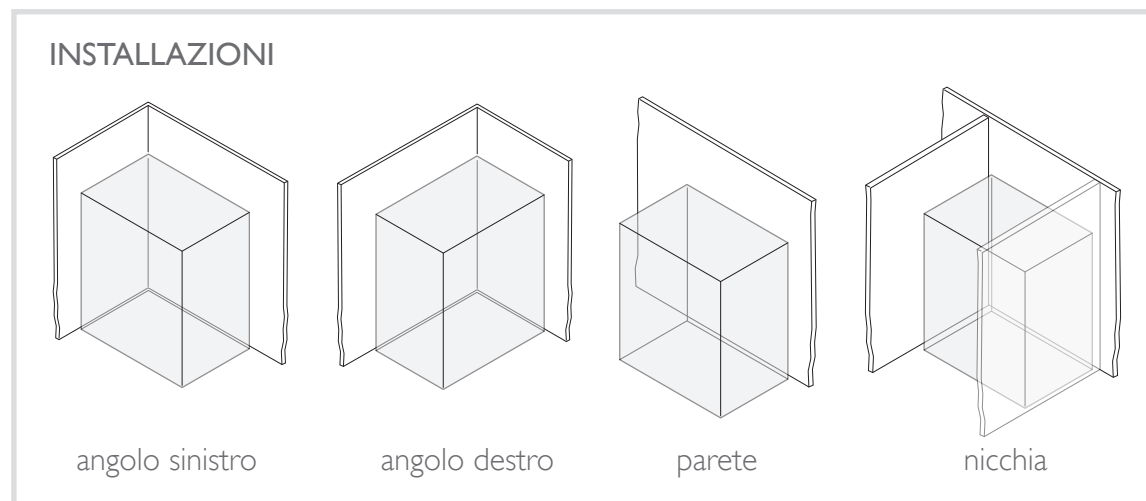

Versioni, installazioni, su misura.

SU MISURA

Un team dedicato vi assisterà per offrirvi la soluzione più idonea alle vostre esigenze.

Le dimensioni e gli allestimenti possono variare in funzione dello spazio a disposizione come indicato nella tabella.

OPTIONAL

- Vetro satinato
- Accesso facilitato: porta da 90 cm e soglia ribassata 1 cm
- Pannello comandi remotabile

MODELLO	LARGHEZZA cm	PROFONDITÀ cm	ALTEZZA cm	PORTA larghezza cm
Mood XL	da 240 a 250	da 150 a 200*	193 201,5 210	61 standard ○ 90 accesso facilitato**
Mood L	da 190 a 250*			
Mood M	da 120 a 250*			
Mood S		da 120 a 200*		

* con incrementi in larghezza e profondità di 10 cm

** con soglia ribassata da 1 cm. Solo con MOOD S e M con larghezza > 160 cm, MOOD L e XL > 220 cm

PER INFORMAZIONI: CUSTOMIZED@JACUZZI.EU