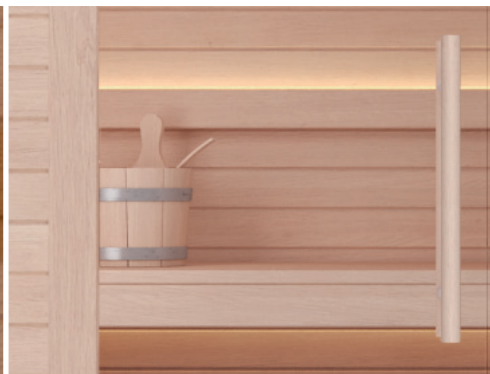

PLEASURE

ILLUMINAZIONE

La luce a LED diffusa crea un'atmosfera piacevole e accogliente per trascorrere momenti davvero suggestivi.

ACCESSORI

La sauna Mood è provvista di termometro e igrometro.
Basta tenere d'occhio la clessidra per avere sempre sotto controllo il tempo di permanenza e utilizzare il mestolo e il mastellino per aggiungere acqua e generare vapore.
Il poggiatesta/poggiaschiena garantisce il più completo relax.