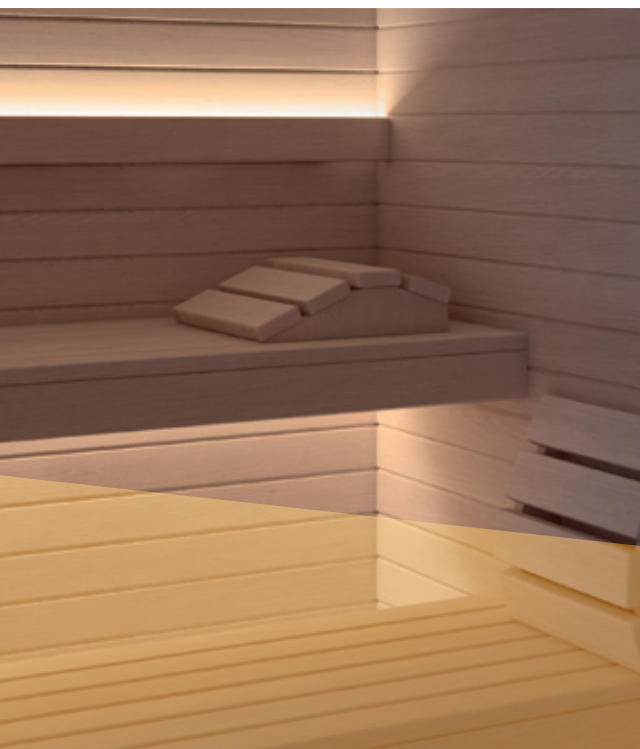

Raggiungere la perfezione significa trovare la completa sinergia tra piacere, performance, design e salute. Per provarle tutte, in un'esperienza di benessere assoluto, scegli Jacuzzi®.

MOOD S
Versione SX con 2 pannelli laterali

PLEASURE

ILLUMINAZIONE

La luce a LED diffusa crea un'atmosfera piacevole e accogliente per trascorrere momenti davvero suggestivi.

ACCESSORI

La sauna Mood è provvista di termometro e igrometro.
Basta tenere d'occhio la clessidra per avere sempre sotto controllo il tempo di permanenza e utilizzare il mestolo e il mastellino per aggiungere acqua e generare vapore.
Il poggiatesta/poggiaschiena garantisce il più completo relax.